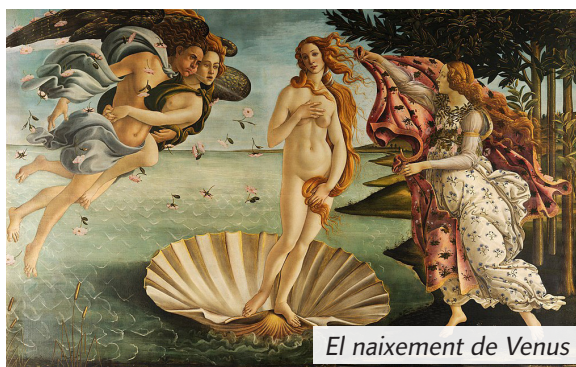

2 Amb quina d'aquestes característiques relacionaries aquestes obres?

- **A** Representació de temes de la mitologia
- **B** Importància dels claroscurs
- **C** Acostament a la natura